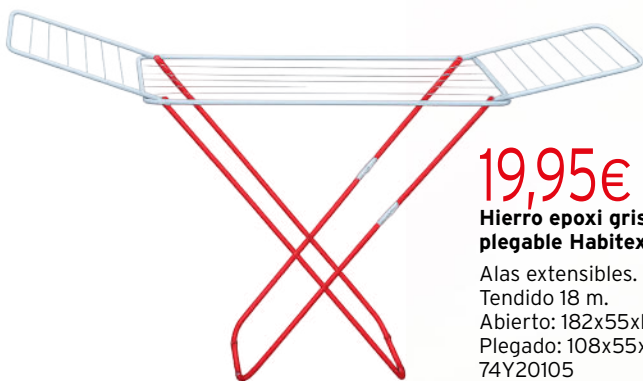

Bolsa
44
LITROS

39,90€

Habibex AC-006
4 ruedas. 45x33xh.95 cm.
466Y6

Bolsa
45
LITROS

49,90€

Habibex AL-004
6 ruedas. 47x33xh.97cm.
466Y4

Bolsa
45
LITROS

99,90€

Habibex AC-001
6 ruedas. 54x45xh.98 cm.
466Y1

Tendederos

Pared extensible TZ-S
Cuerdas nilón 5 m.
12,95 € 2 cuerdas
730C2
17,95 € 3 cuerdas
730C3
21,95 € 4 cuerdas
730C4

19,95€
Hierro epoxi gris plegable Habibex
Alas extensibles.
Tendido 18 m.
Abierto: 182x55xh.100 cm.
Plegado: 108x55x4 cm.
74Y20105