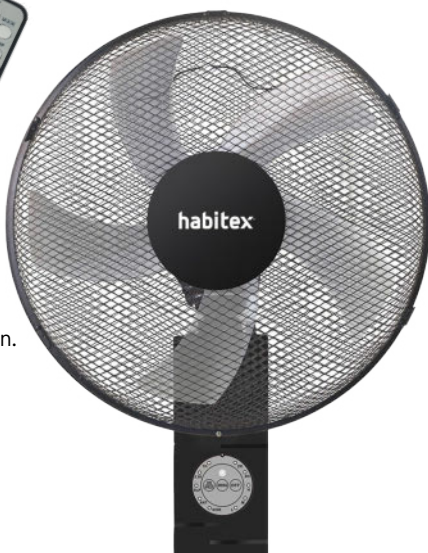

9,50€

Ventilador de mano batería recargable Habitex VMM99 5 velocidades. 3 aspas.
Base con ranura para móvil. Base 6,8x4,2xh.19,8 cm. Cabezal Ø 10,3 cm.

24,90€

Ventilador mini Habitex VM-04
20 W. Cabezal: Ø 26 cm. Hélice: Ø 20 cm.
Caudal aire: 14,92 m³/min. 26x10xh.30 cm.
9016R104

Ø 15 cm.
9016R102

Ø 18 cm.
9016R103

Ø 24 cm.
9016R105

14,95€

25,95€

34,95€

7,95€

Ventilador mini Habitex VMM127
Ø 10,5 cm. 3 velocidades. 3 aspas.
Patillas flexibles. Luz LED. Recargable.
USB tipo C. Oscilante. 9016R127

42,90€

Habitex VTP-112
Orientable y oscilante.
3 velocidades.
Caudal aire 88,2 m³/min.
Velocidad: 1.250 rpm.
43x30xh.54 cm.
9016R112

50W 43cm

42,90€

Habitex VTP-114
Orientable y oscilante.
3 velocidades.
Caudal aire 88,2 m³/min.
43x23xh.52 cm.
9016R114

50W 43cm

39,90€

Habitex VTP-113
Orientable y oscilante.
3 velocidades.
Caudal aire 88,2 m³/min.
43x30xh.55 cm.
9016R113

50W 43cm

Mando distancia

39,90€

Habitex VTP-111
Orientable y oscilante.
3 velocidades.
Caudal aire 88,2 m³/min.
43x30xh.58 cm.
9016R111