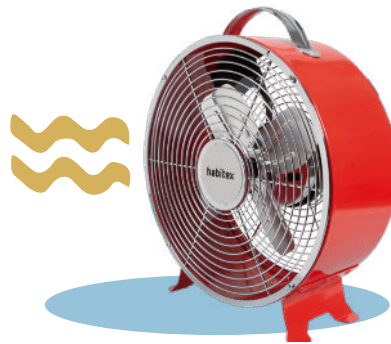

CABEZALES
oscilantes y orientables

17,95€

Miniventilador de techo portátil Habitex V20
7 W. Ø 26 cm. 26x26xh. 11,4 cm.
4 velocidades. Conexión USB C.
3 aspas. Con punto de luz.
Incluye mosquetón para colgar.
9016R129

Habitex VO40
40 W. Ø 40 cm.
3 velocidades.
Cabezal oscilante.
Blanco. 9016R74
Negro. 9016R75

19,90€

Ventilador Habitex MVM97
Ø 18 cm.
3 velocidades.
Oscilante.
Cable USB.
9016R97

Verde 9016R121 Azul 9016R120 Rosa 9016R122 Blanco 9016R99

9,50€

Ventilador de mano batería recargable Habitex VMM99 5 velocidades. 3 aspas.
Base con ranura para móvil. Base 6,8x4,2xh.19,8 cm. Cabezal Ø 10,3 cm.

24,90€

Ventilador mini Habitex VM-04
20 W. Cabezal: Ø 26 cm. Hélice: Ø 20 cm.
Caudal aire: 14,92 m³/min. 26x10xh.30 cm.
9016R104

Ventilador mini USB Habitex VM

Ø 12 cm.
9016R100

Ø 18 cm.
9016R101

5,90€

6,90€

Ventilador mini Habitex MVM96 USB
Cabezal: Ø 14 cm. Cable USB para conectar al ordenador/laptop. 9016R96

9,90€

Ventilador mini batería recargable Habitex
Cabezal oscilante.