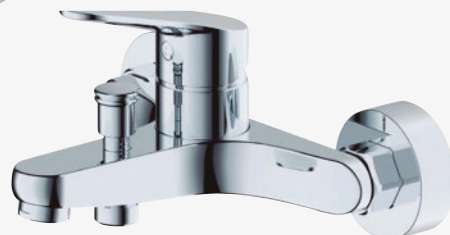

39,95€

Grifo baño-ducha
311F12