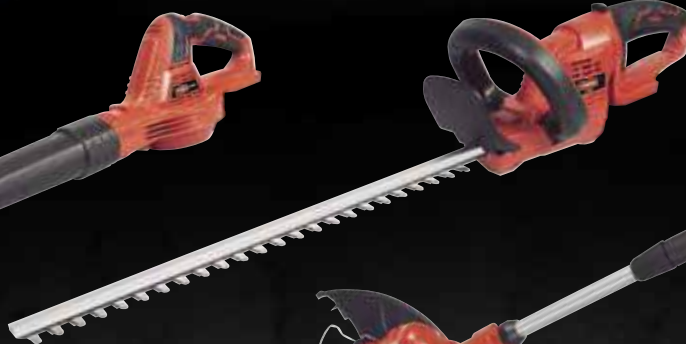

Soplador R-S20-B
Soplado 190 km/h.
7994X433

89,95€*

Cortasetos R-CS20-B
Espada 510 mm. 2.400 rpm.
7994X432

79,95€*

Cortabordes R-RB20-B
Ø corte 254 mm. Hilo 6 mm.
7994X434

109,95€*

Tijera poda R-R20-B
Ø corte. máx. 32 mm. 7994X437