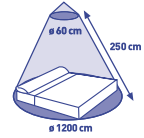

Mosquiteras

13,50€

Mosquiteras
cama matrimonio
Habitex Poli ster
y anilla pl stica
superior. 5510D45