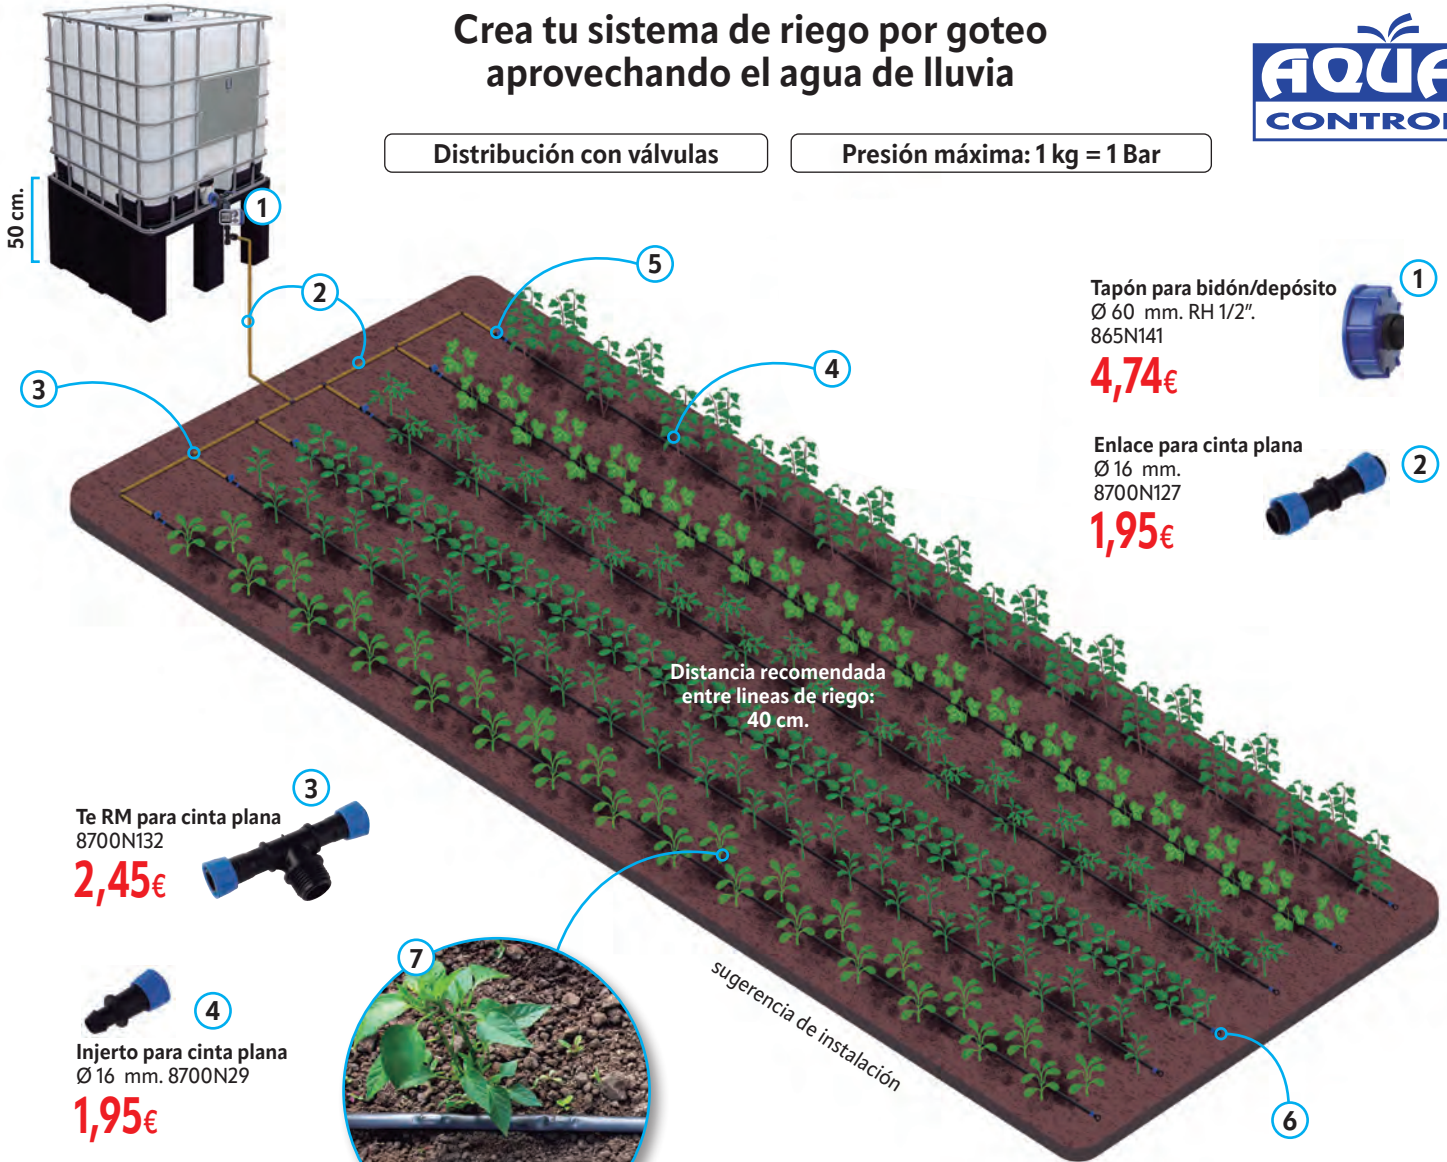

Riego por goteo

Crea tu sistema de riego por goteo aprovechando el agua de lluvia

Distribución con válvulas

Presión máxima: 1 kg = 1 Bar

Tapón para bidón/depósito
Ø 60 mm. RH 1/2".
865N141

4,74€

Enlace para cinta plana
Ø 16 mm.
8700N127

1,95€

Te RM para cinta plana
8700N132

2,45€

Injerto para cinta plana
Ø 16 mm. 8700N29

1,95€

Distancia recomendada
entre líneas de riego:
40 cm.

sugerencia de instalación

5 Válvula de corte de transición
Permite conectar un tubo
"estándar" Ø16 mm con la cinta de
riego.

8700N133

3,99€

3 unid.

6 Tapón final para cinta de riego
Permite cerrar una línea de riego.

8700N131

1,95€

3 unid.

7 Cinta de riego plana con goteros
Ø16 mm. • 150 m. • 1,1 l/h.
Goteros cada 20 cm. 1,2 Bar máx.

8700N128

39,95€

Permite crear una franja
húmeda que favorece el
crecimiento de la planta.

Consulte en su establecimiento la oferta sobre estos productos y la disponibilidad de accesorios para completar su instalación

Bobinas recortables

Permiten conectar aspersores, turbinas, difusores e incluso toberas a la red de riego.

RM 1/2"

865N15

0,50€

RM 3/4"

865N16

0,50€

RM 1/2" - 3/4"

865N17

0,50€

Pasamuros. Accesorio para llenado y vaciado de depósitos.

RM 1/2"

865N138

3,85€

RM 3/4"

865N139

4,20€

RM 1"

865N140

5,55€

Turbina AQUA CONTROL con tobera regulable

Ángulo: 40° - 360°. Emerge 10,5 cm.

5 Toberas.
Conexión:
RH 1/2".

Alcance: 5 - 9 m.
865N1

18,95€

12 Toberas.
Conexión:
RH 3/4".

Alcance: 6,7 - 15,5 m.
865N2

21,50€

Difusor AQUA CONTROL con tobera regulable

Ángulo: 25° - 360°
Conexión: RH 1/2".
Alcance: 2 - 4,5 m.

Emerge
6 cm.
865N3

3,99€

Emerge
11 cm.
865N4

3,99€