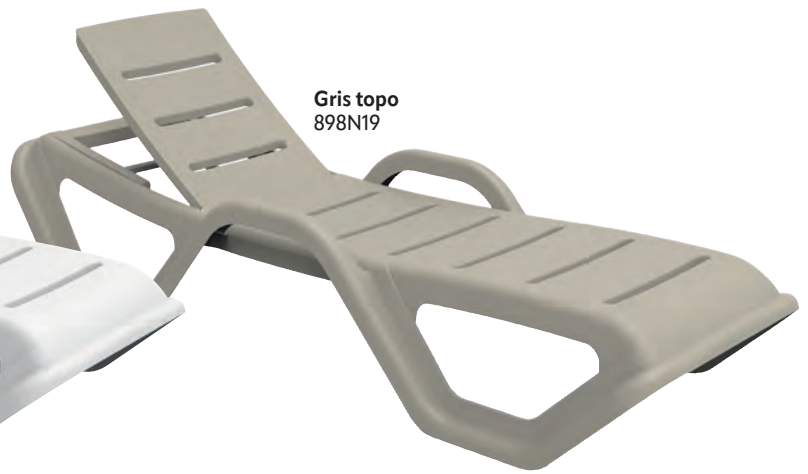

**Sillón plegable aluminio Crespo**  
Reclinable. 617Y251

**105€**

# Tumbonas

**56€**

**Tumbona resina plegable Shaf Mae**  
72x195xh.100 cm. Color blanco.  
Reclinable. 898N15

**24,95€**

**Mesa auxiliar Shaf Alaska**  
Resina blanca. 898N20

**Cajón interior para hielo**

**Blanca**  
898N18