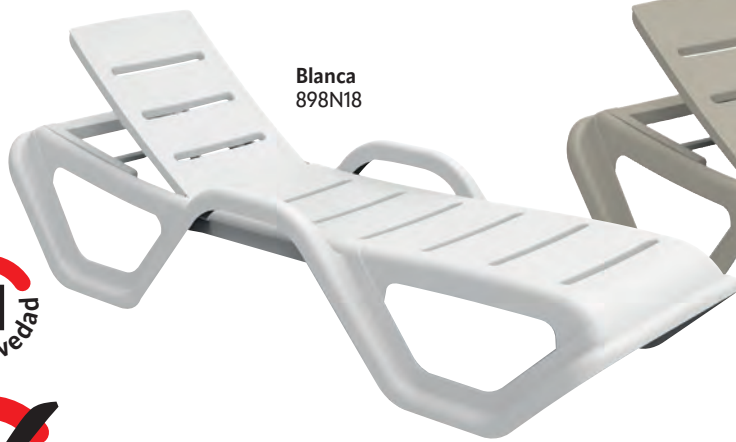

**Sillón plegable aluminio Crespo**  
Reclinable. 617Y251

**105€**

# Tumbonas

**56€**

**Tumbona resina plegable Shaf Mae**  
72x195xh.100 cm. Color blanco.  
Reclinable. 898N15

**24,95€**

**Mesa auxiliar Shaf Alaska**  
Resina blanca. 898N20

**Cajón interior para hielo**

**Blanca**  
898N18