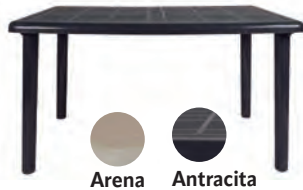

59,95€
Mesa Olot 140x90 cm
8706N95 Antracita
8706N94 Arena