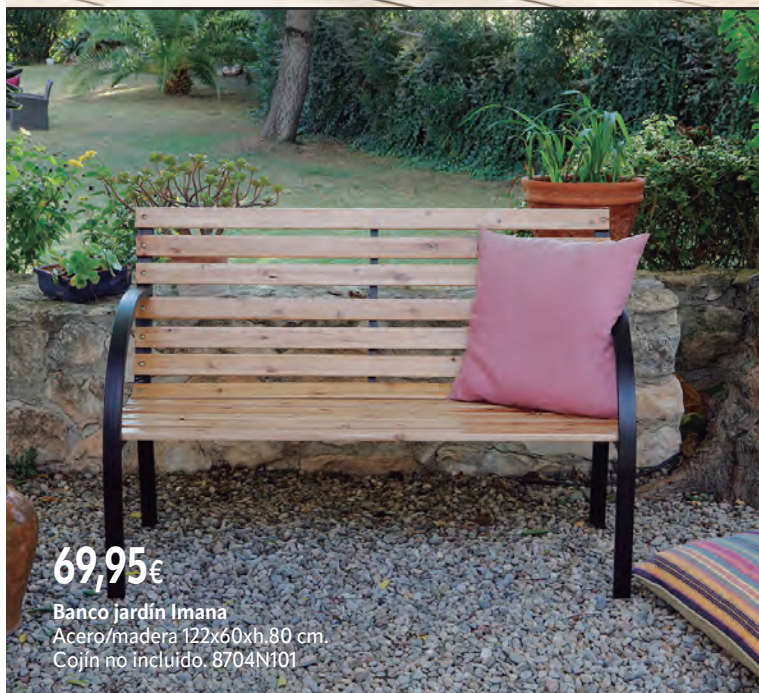

# Bancos de Jardín

**95,99€**

**Banco jardín Wisa con reposabrazos**  
Estructura metálica color gris grafito.  
Apilable. 114x56xh.79 cm. 8704N430

**219,95€**

**Sillón balancín Indo**  
Estructura metálica gris antracita.  
Cojines poliéster 250 gr. 114,5x96xh.83 cm.  
8704N377